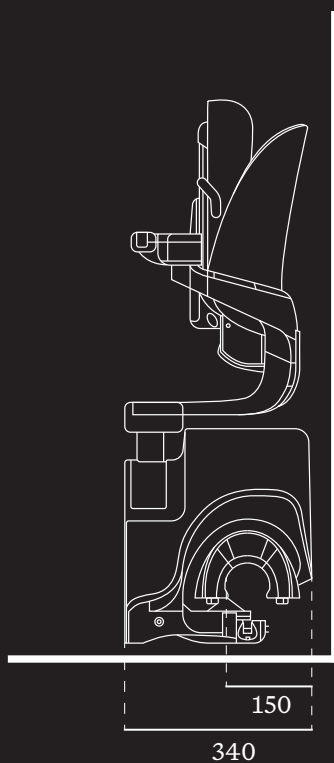

SPECIFIKATIONER

Hastighet	Max 0,15 m/s
Drevtyp	Kuggstång/drev
Motoreffekt	350 W
Viktkapacitet	125 kg
Automatiskt stopp	Ja
Lutning trappa	Upp till 72°
Drift	Sensor i armstöd samt vikbar joystickkontroll som standard
Batterier	2 × 12 V batterier, totalt 24 V
Certifiering	Maskindirektiv 2006/42/EC EN 81-40
Modellkod	RP00-CU
Fotstöd	Finns i 2 storlekar Justerbar i 5 lägen
Sitsens höjd	Justerbar i 4 lägen 515–585 mm (från golvet till sitsens överdel)

23

99

Flow X trapphiss är banbrytande. Det är en av de mest pålitliga och smartaste produkter jag har haft nöjet att arbeta med.”