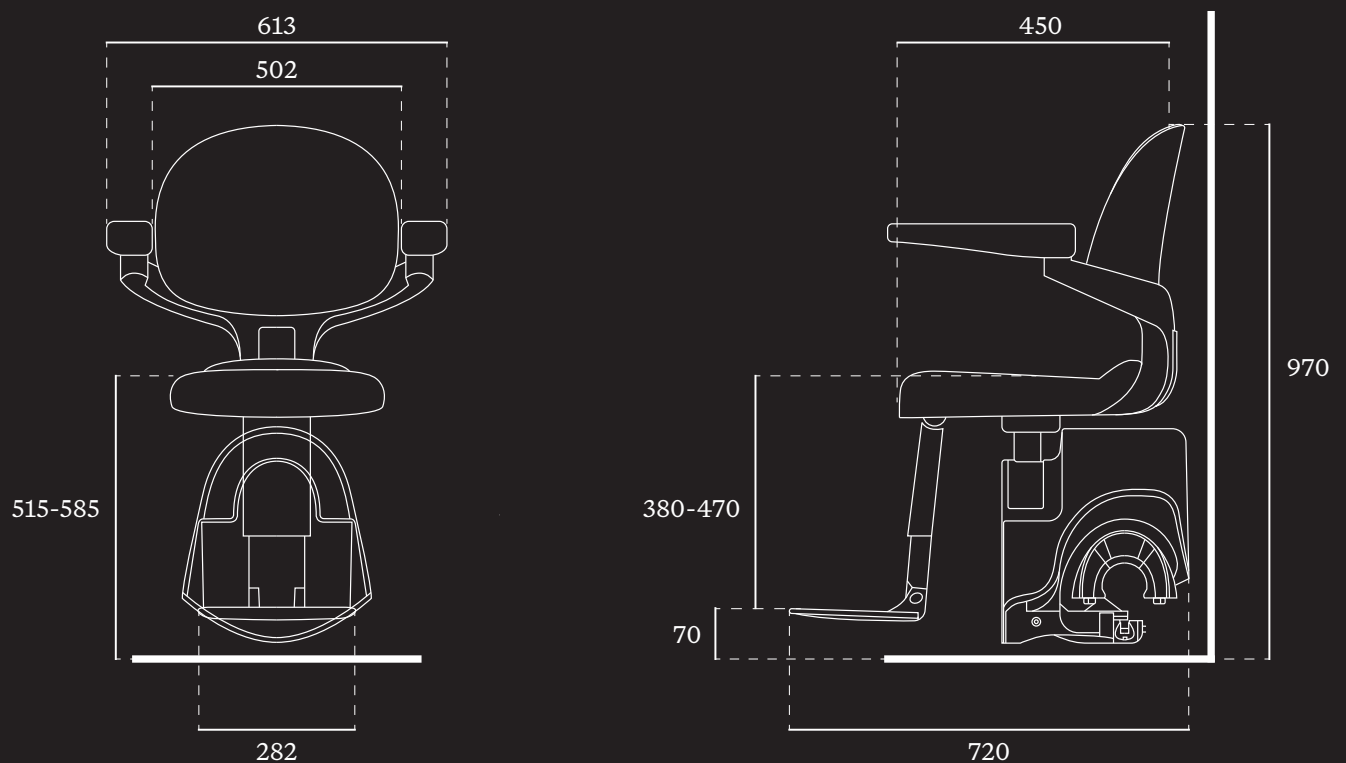

**FLOW X KAN ANPASSAS
PERFEKT TILL DIN
INREDNING OCH
DINA MÖBLER**

TEKNISKA SPECIFIKATIONER CERTIFIERAD TILL HÖGSTA STANDARD

22

SPECIFIKATIONER

| | |
|-------------------|--|
| Hastighet | Max 0,15 m/s |
| Drevtyp | Kuggstång/drev |
| Motoreffekt | 350 W |
| Viktkapacitet | 125 kg |
| Automatiskt stopp | Ja |
| Lutning trappa | Upp till 72° |
| Drift | Sensor i armstöd samt vikbar joystickkontroll som standard |
| Batterier | 2 × 12 V batterier, totalt 24 V |
| Certifiering | Maskindirektiv 2006/42/EC EN 81-40 |
| Modellkod | RP00-CU |
| Fotstöd | Finns i 2 storlekar Justerbar i 5 lägen |
| Sitsens höjd | Justerbar i 4 lägen 515–585 mm (från golvet till sitsens överdel) |